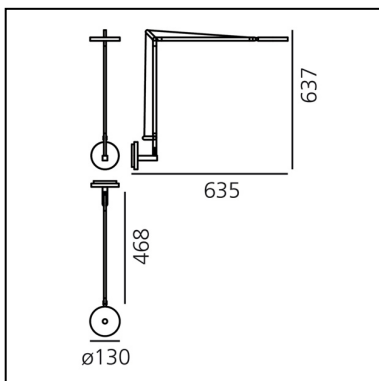

LUMINAIRE

- Watt: **12W**
- Lichtstrom (lm): **960lm**
- CCT: **3000K**
- Efficiency: **84%**
- Efficacy: **80.00lm/W**
- CRI: **90**
- Dimmer Typology: **Microswitch Dimmer**

Anmerkungen

Microswitch dimmer.
Code related only to the body lamp, to be completed with the base/support.

BESCHREIBUNG

The Demetra family is expanded with two new versions to meet varying usage requirements: Demetra Micro and Demetra Professional. While flow emission varies in Demetra Professional, its size is identical to the classical version. It was designed to address the need for a task light with greater flows allowing to obtain high illuminance on the working top. With the advanced LED technology and the adoption of smart elementary solutions, maximum performance is ensured in a minimal product. Its look is the typical essential and linear one of Demetra, but its head is a more complex optical device, designed for more powerful LEDs also through painstaking study of thermal science. The aluminium bottom of the head's body works as a heatsink by taking shape and folding inside the head to accommodate the LED, however without contact and therefore without creating a heat bridge with the top. This allows maximum dissipation, and therefore the use of a high-power COB LED, without affecting its functionality deriving from operation and from direct user relation with the lamp. The top of its head can be safely touched without contact with high temperatures. Emission is controlled by a reflector that slightly protrudes from the head's profile and designs perfect illuminance on the top to create a work station with a high colour yield (Cri 90). The Demetra family becomes more complete to satisfy all the needs of different application fields with flexible and comprehensive solutions, as well as with specific and dedicated ones. Demetra MD: this table model features a Motion Detector option detecting moving objects and people and turning the light on or off accordingly.

ARTIKELNUMMER: 1740010A

FUNKTIONEN

- Artikelnummer: **1740010A**
- Farbe: **Anthrazitgrau**
- Installation: **Wandleuchte**
- Material: **Aluminium, technopolymer**
- Serie: **Design Collection**
- Anwendungsbereich: **Innenbeleuchtung**
- Lichtverteilung: **Direct**
- design: **Naoto Fukasawa**

DIMENSION

- Breite: **cm 63.5**
- Höhe: **cm 63.7**
- Durchmesser Fuß: **cm 13**
- Glühdrahttest: **750°**